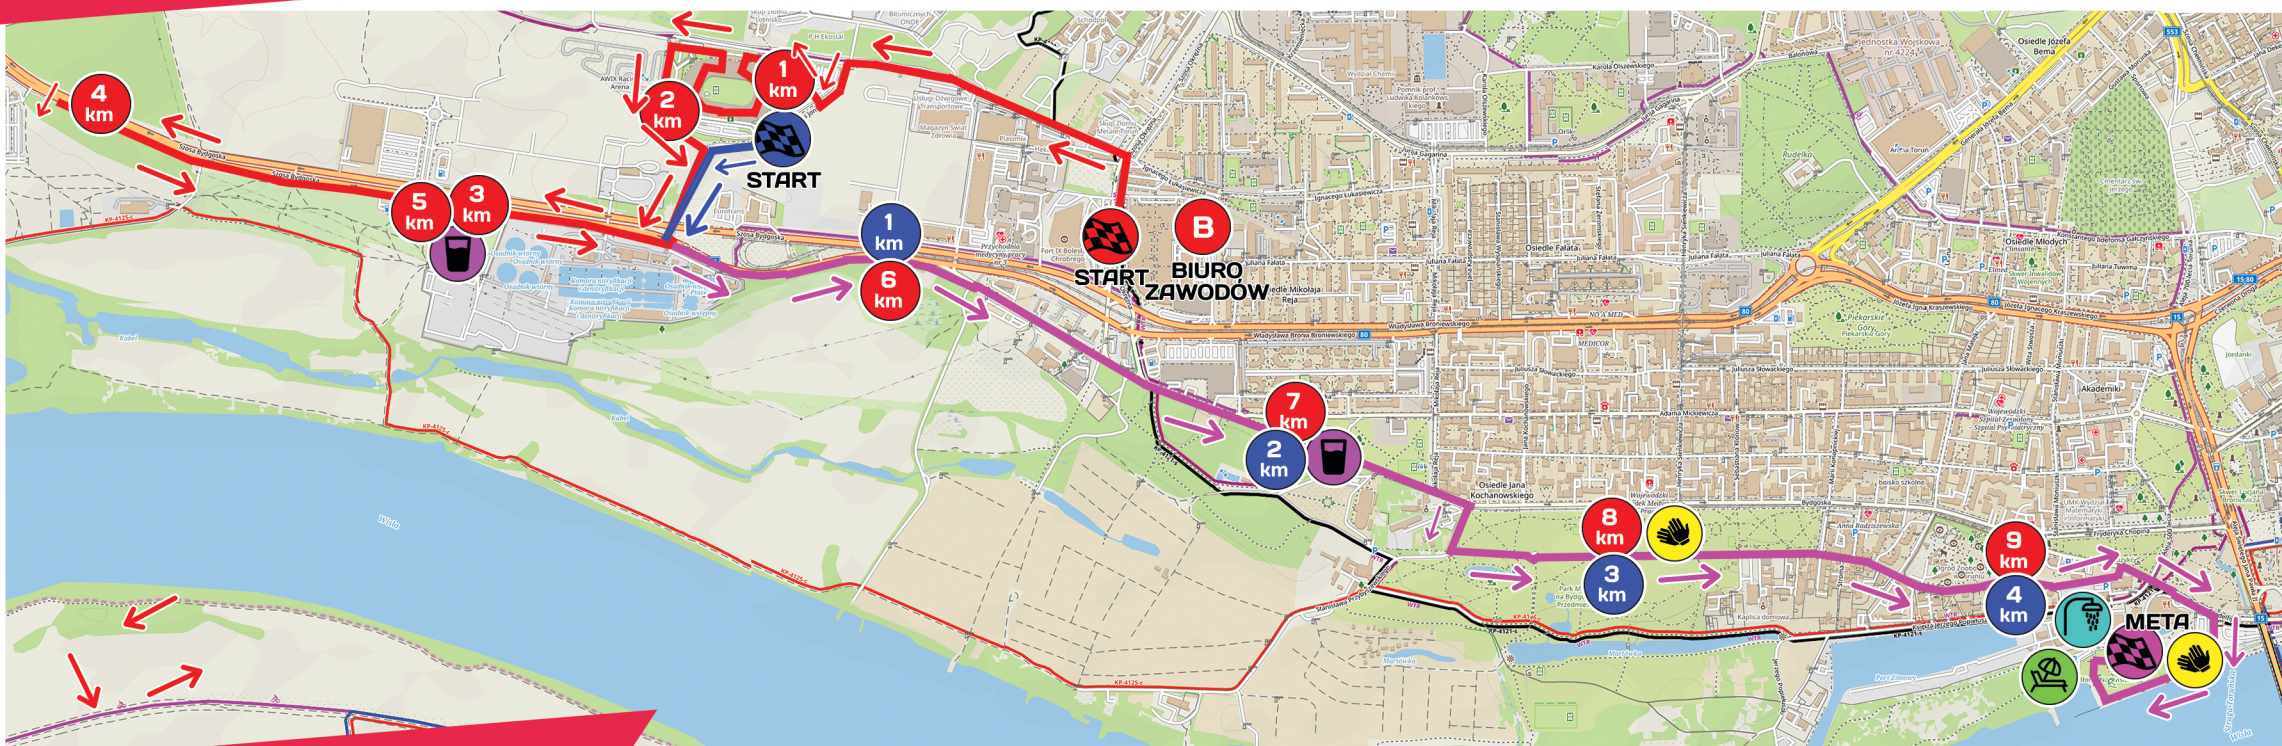

Trasy 13. RUN TORUŃ PLAZA - Zwiedzaj ze Zdrowiem! 2024

Trasy 5 km i 10 km posiadają atesty Polskiego Związku Lekkiej Atletyki

**RUN
TORUŃ
PLAZA**

TORUŃSKA
TRIADA
10 LECIA

LEGENDA

← KIERUNEK BIEGU 10 KM

← KIERUNEK BIEGU 5 KM

← WSPÓLNY KIERUNEK BIEGU

— TRASA BIEGU 10 KM

— TRASA BIEGU 5 KM

— WSPÓLNA TRASA

DYSTANS TRASY 10 KM

DYSTANS TRASY 5 KM

START BIEGU 10 KM

START BIEGU 5 KM

META WSPÓLNA

BIURO ZAWODÓW

STREFA REGENERACJI - LABA

PUNKTY ODŻYWCZE

PRYSZNICE

PUNKTY KIBICOWANIA